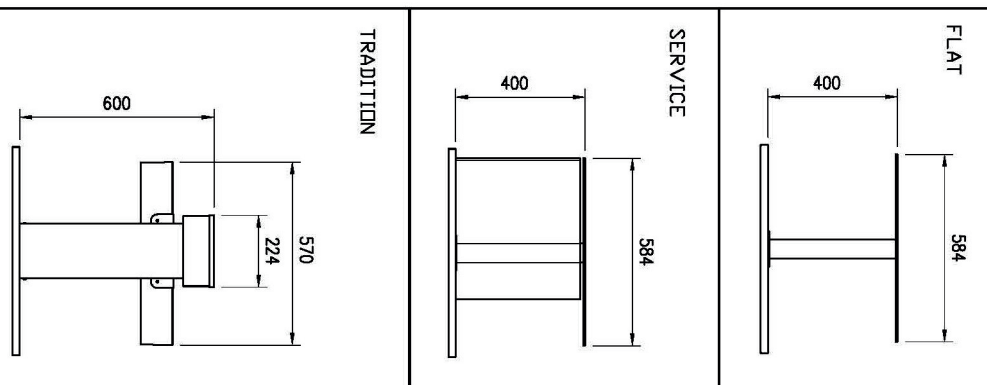

Bufet vyhřívaný, sklokeramický GN 4-1/1 Hemlock

Model	Sap kód	00012151
ES BROWN+ 4H	Skupina artiklů	Bufety a vitríny

A = ELECTRICAL CONNECTION
D = WATER DISCHARGE Ø14

GN	L
3/1	1169
4/1	1494
6/1	2144